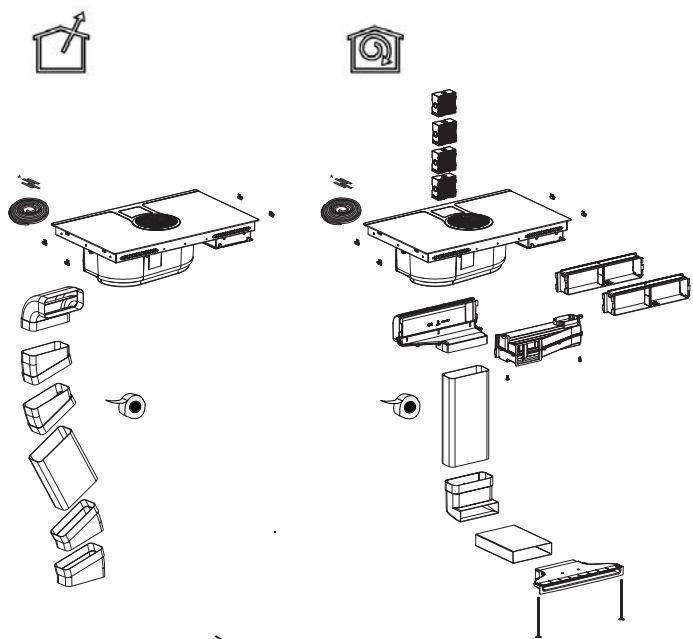

Umožňuje odsávaču pár nastaviť sací výkon podľa používaného výkonu varnej dosky a zachytávať pary priamo v mieste kde vznikajú pri nízkej hlučnosti.

NIKOLA TESLA HP

NIKOLA TESLA

BRIDGE ZONES

POT DETECTOR

STOP&GO

TEMPERATURE MANAGER

EASY INSTALLATION

REVOLUTION FILTER

HIGH PERFORMANCE

A+ ENERGY CLASS

STANDARD

FILOTOP

S ODŤAHOM DO EXTERIÉRU

RECIRKULAČNÝ

NIKOLA TESLA bola navrhnutá tak, aby garantovala maximálnu flexibilitu inštalácie a aby bol najlepšie využitý vnútorný priestor skrinky. Je to možné vďaka flexibilnému potrubiu ktoré je umiestnené v zadných priestoroch skrinky.

Vo filtračnej verzii sú súčasťou balenia všetky komponenty ktoré sú potrebné na inštaláciu, vrátane exkluzívneho chrómového profilu na vývod vzduchu zo skrinky.