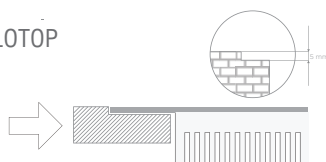

TEMPERATURE MANAGER

EASY INSTALLATION

REVOLUTION FILTER

HIGH PERFORMANCE

A+ ENERGY CLASS

STANDARD

FILOTOP

S ODŤAHOM DO EXTERIÉRU

RECIRKULAČNÝ

NIKOLA TESLA bola navrhnutá tak, aby garantovala maximálnu flexibilitu inštalácie a aby bol najlepšie využitý vnútorný priestor skrinky. Je to možné vďaka flexibilnému potrubiu ktoré je umiestnené v zadných priestoroch skrinky.