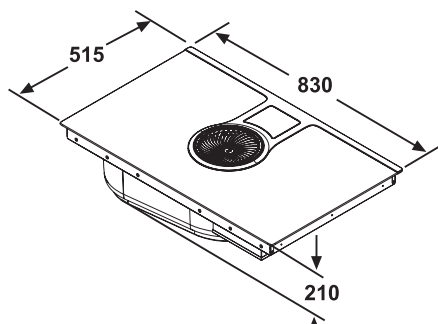

STANDARD

FILOTOP