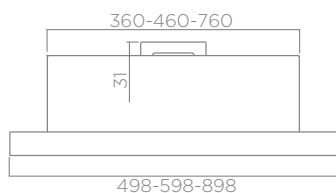

Prevedenie LUX: biela alebo čierna farba, nerez

Rozmery do skrinky:

šírky 50 a 60 cm alebo 90 cm

Osvetlenie: HALO 2 x 28 W

Sací výkon minimálny / maximálny:

145 - 336 m³/hod

Hlučnosť minimálna / maximálna:

47 - 65 dB (A)

Prevedenie LUX: nerez + čierne sklo

Rozmery: do skrinky 60 cm a 90 cm

Prevedenie PLUS: nerez

Rozmery: do skrinky 60 cm

Osvetlenie: FLUORESCENT LAMP 2 x 7 W

Sací výkon minimálny / maximálny:

272 - 400 m³/hod

Hlučnosť minimálna / maximálna:

60 - 70 dB (A)

≥ 50 cm

≥ 65 cm

ELITE 14 LUX

BIELA A ČIERNA FARBA 50 A 60 CM: **109 €**

NEREZ 50 A 60 CM: **119 €**

BIELA A NEREZ 90 CM: **149 €**

PREVEDENIE: NEREZ + ČIERNE SKLO
60 CM: **129 €**, 90 CM: **159 €**

ELITE 14 PLUS

NEREZ 60 CM: **135 €**

Výsuvné odsávače ELITE 14 sú riešením, ktoré Vám ponúkajú dosiahnuť najlepšiu hodnotu za vynaložené prostriedky . Pohodne sa používajú a jednoducho inštalujú do horných skriniek kuchyne.