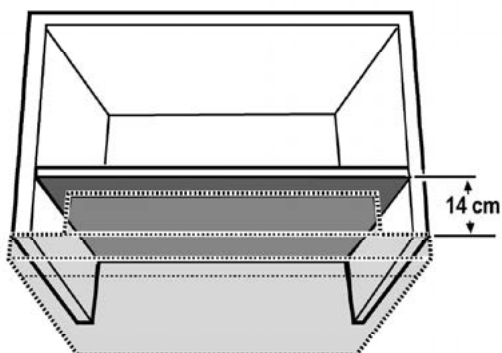

Prevedenie LUX: biela alebo čierna farba, nerez

Rozmery do skrinky:

šírky 50 a 60 cm alebo 90 cm

Osvetlenie: HALO 2 x 28 W

Sací výkon minimálny / maximálny:

145 - 336 m³/hod

Hlučnosť minimálna / maximálna:

47 - 65 dB (A)

Prevedenie LUX: nerez + čierne sklo

Rozmery: do skrinky 60 cm a 90 cm

Prevedenie PLUS: nerez

Rozmery: do skrinky 60 cm

Osvetlenie: FLUORESCENT LAMP 2 x 7 W

Sací výkon minimálny / maximálny:

272 - 400 m³/hod

Hlučnosť minimálna / maximálna:

60 - 70 dB (A)

≥ 50 cm

≥ 65 cm

ELITE 14 LUX

BIELA A ČIERNA FARBA 50 A 60 CM: **109 €**

NEREZ 50 A 60 CM: **119 €**

BIELA A NEREZ 90 CM: **149 €**

PREVEDENIE: NEREZ + ČIERNE SKLO
60 CM: **129 €**, 90 CM: **159 €**

ELITE 14 PLUS

NEREZ 60 CM: **135 €**

Výsuvné odsávače ELITE 14 sú riešením, ktoré Vám ponúkajú dosiahnuť najlepšiu hodnotu za vynaložené prostriedky . Pohodne sa používajú a jednoducho inštalujú do horných skriniek kuchyne.