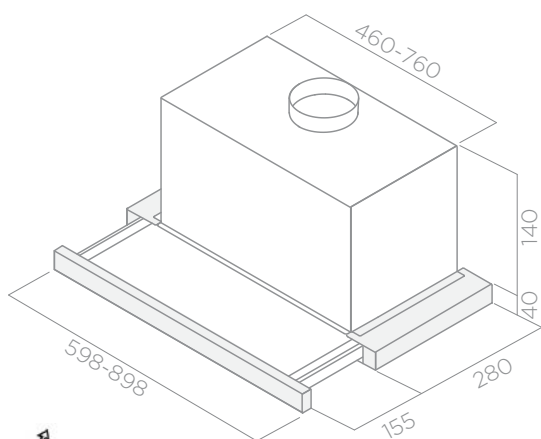

Prevedenie LUX: biela alebo čierna farba, nerez

Rozmery do skrinky:

šírky 50 a 60 cm alebo 90 cm

Osvetlenie: HALO 2 x 28 W

Sací výkon minimálny / maximálny:

145 - 336 m³/hod

Hlučnosť minimálna / maximálna:

47 - 65 dB (A)

Prevedenie LUX: nerez + čierne sklo

Rozmery: do skrinky 60 cm a 90 cm

Prevedenie PLUS: nerez

Rozmery: do skrinky 60 cm

Osvetlenie: FLUORESCENT LAMP 2 x 7 W

Sací výkon minimálny / maximálny:

272 - 400 m³/hod

PREVEDENIE: NEREZ + ČIERNE SKLO
60 CM: **129 €**, 90 CM: **159 €**

ELITE 14 PLUS

NEREZ 60 CM: **135 €**

Výsuvné odsávače ELITE 14 sú riešením, ktoré Vám ponúkajú dosiahnuť najlepšiu hodnotu za vynaložené prostriedky . Pohodne sa používajú a jednoducho inštalujú do horných skriniek kuchyne.

Máte možnosť voľby v bielom ale aj čiernom prevedení. Pre estetické zladenie s ostatnými spotrebičmi v kuchyni máte k dispozícii aj šedé prevedenie s nerezovou lištou, alebo s lištou v čiernom skle.

Samozrejmosťou sú rozmerové variácie. Sú vhodné do horných skriniek v šírke 50, 60 a 90 cm.