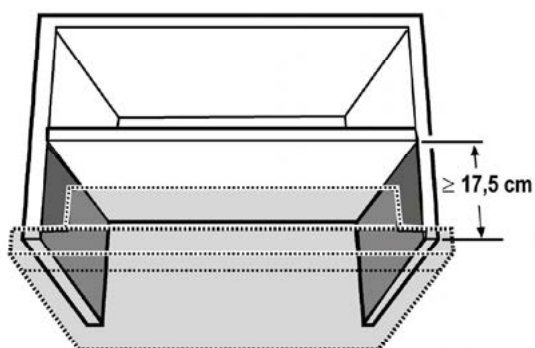

Prevedenie LUX: biela alebo čierna farba, nerez

Rozmery do skrinky:

šírky 50 a 60 cm alebo 90 cm

Osvetlenie: HALO 2 x 28 W

Sací výkon minimálny / maximálny:

145 - 336 m³/hod

Hlučnosť minimálna / maximálna:

47 - 65 dB (A)

Prevedenie LUX: nerez + čierne sklo

Rozmery: do skrinky 60 cm a 90 cm

Prevedenie PLUS: nerez

Rozmery: do skrinky 60 cm

Osvetlenie: FLUORESCENT LAMP 2 x 7 W

Sací výkon minimálny / maximálny:

272 - 400 m³/hod

Hlučnosť minimálna / maximálna:

60 - 70 dB (A)

≥ 50 cm

≥ 65 cm

ELITE 14 LUX

BIELA A ČIERNA FARBA 50 A 60 CM: **109 €**

NEREZ 50 A 60 CM: **119 €**

BIELA A NEREZ 90 CM: **149 €**

PREVEDENIE: NEREZ + ČIERNE SKLO
60 CM: **129 €**, 90 CM: **159 €**

ELITE 14 PLUS

NEREZ 60 CM: **135 €**

Výsuvné odsávače ELITE 14 sú riešením, ktoré Vám ponúkajú dosiahnuť najlepšiu hodnotu za vynaložené prostriedky . Pohodne sa používajú a jednoducho inštalujú do horných skriniek kuchyne.