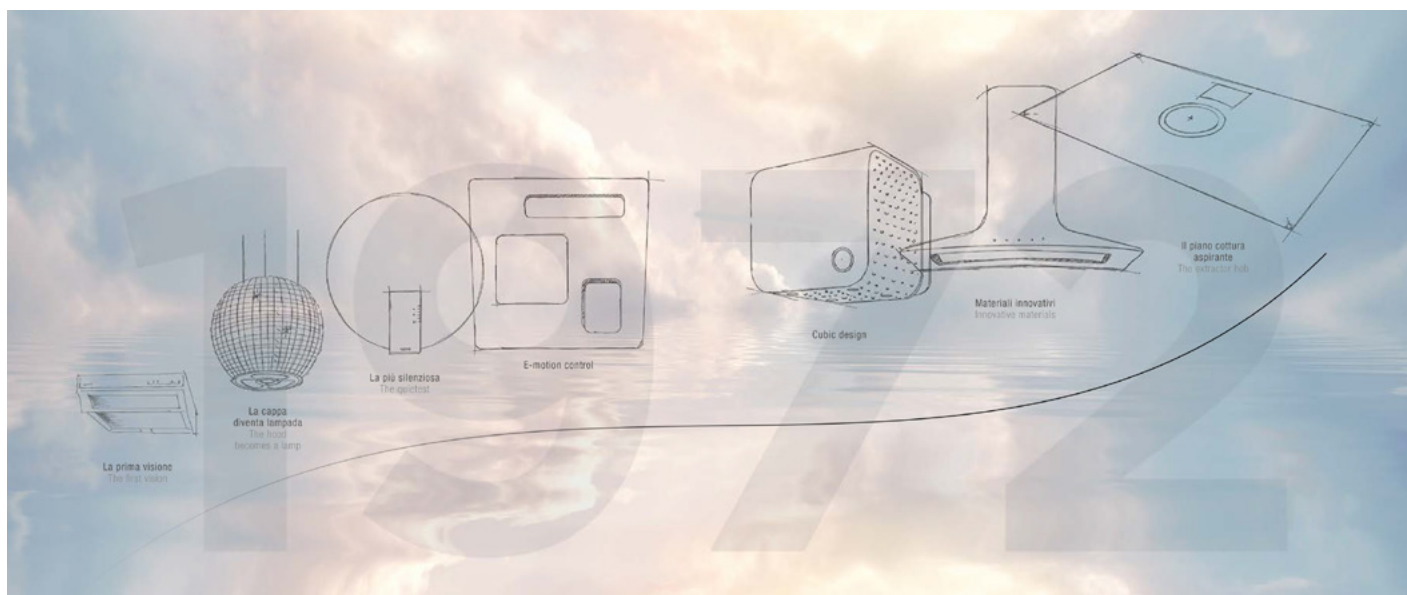

ICONIC ALEBO TÉCHNE

štýl alebo najmodernejšie technológie

Elica neustále premieňa jednoduché spotrebiče na niečo prekvapujúce, nádherne odlišné, ale funkčné súčasne. Odsávanie, osvetlenie a inteligentné systémy, ktorými disponujú sú navrhnuté aby vyhovovali potrebám každodenného života.

Všetko to začalo z intuície Ermanna Casoliho, keď v roku 1972 vyrobil svoj prvý odsávač pár. Odvtedy Elica nikdy neprestala kombinovať technologické know-how a dizajn, s jediným cieľom: revolucionizovať obraz kuchynských digestorov po celom svete. Dnes je Elica prítomná v mnohých krajinách, od Ameriky po Áziu. Podniková kultúra je vždy zameraná na inovácie, kvalitu ovzdušia a jedinečný štýl vyrobený v Taliansku.